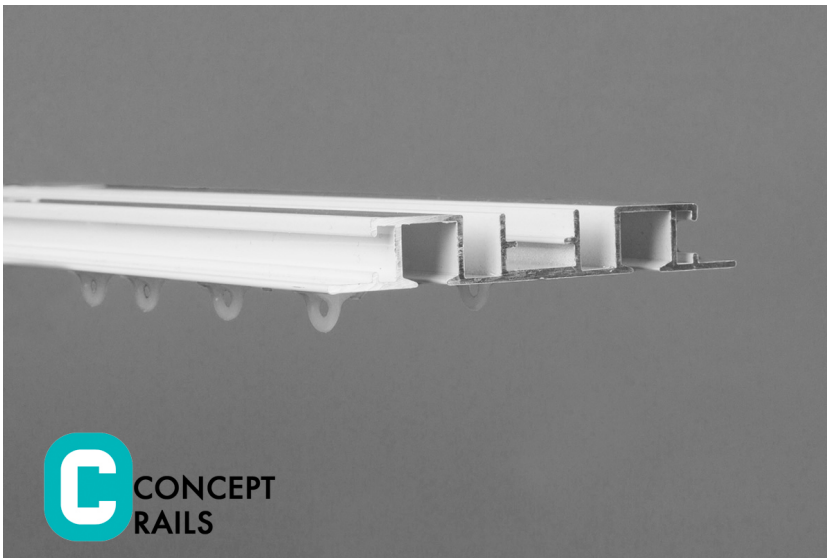

### Rail voor infrezen / instucen

Plafondmontage

Aluminium gordijnrail infreesbaar / instucbaar.

Mooi weg te werken in het plafond.

### PRODUCTINFO

Materiaal: aluminium

Kleur: wit

Lengte: 600cm

Maat van de rail: 7,3mm hoog x 17,4mm breed.

Perforatie om de 11,8cm.

Perforatie gatmaat 5mm verzonken.

1e perforatiegat op 20cm vanaf raileinde.