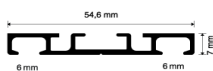

## CONCEPT RAILS - GORDIJNRAILS BERGEN

Platte gordijnrails 9mm - dubbel spoor

Plafondmontage

Strakke platte gordijnrail Slim Line - maar 9mm hoog.

### PRODUCTINFO

Materiaal: aluminium

Kleur: wit

Lengte: 600cm

Maat van de rail: 7mm hoog x 54,6mm breed.

Hoogte incl. plafondsteun: 9mm

Elk eindkapje voegt 3mm toe aan rail.

Tussenruimte tussen de sporen 36mm.