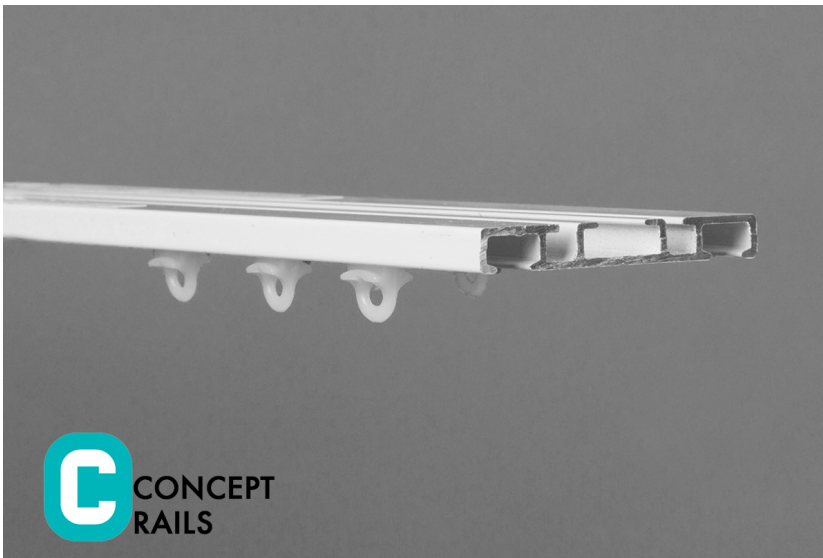

## CONCEPT RAILS - GORDIJNRAILS BERGEN

Platte gordijnrails 9mm - dubbel spoor

Plafondmontage

Strakke platte gordijnrail Slim Line - maar 9mm hoog.

### PRODUCTINFO

Materiaal: aluminium

Kleur: wit

Lengte: 600cm

Maat van de rail: 7mm hoog x 54,6mm breed.

Hoogte incl. plafondsteun: 9mm

Elk eindkapje voegt 3mm toe aan rail.

Tussenruimte tussen de sporen 36mm.