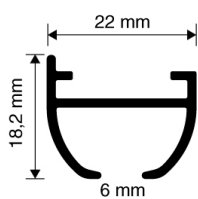

CONCEPT RAILS - GORDIJNRAILS BERLIN

Sterke rail // Onzichtbare bevestiging

Plafondmontage

Aluminium gordijnrail met onzichtbare bevestiging.

PRODUCTINFO

Materiaal: aluminium

Kleur: wit

Lengte: 600cm

Maat van de rail: 18,2mm hoog x 22mm breed.

Hoogte incl. plafondsteun: 18,5mm.

Elk eindkapje voegt 3mm toe aan de rail.

De plafondsteun draait onzichtbaar weg onder de rail.

Certificering: ISO/TS 16949, ISO 9001:2000 en milieucertificaat ISO 14001