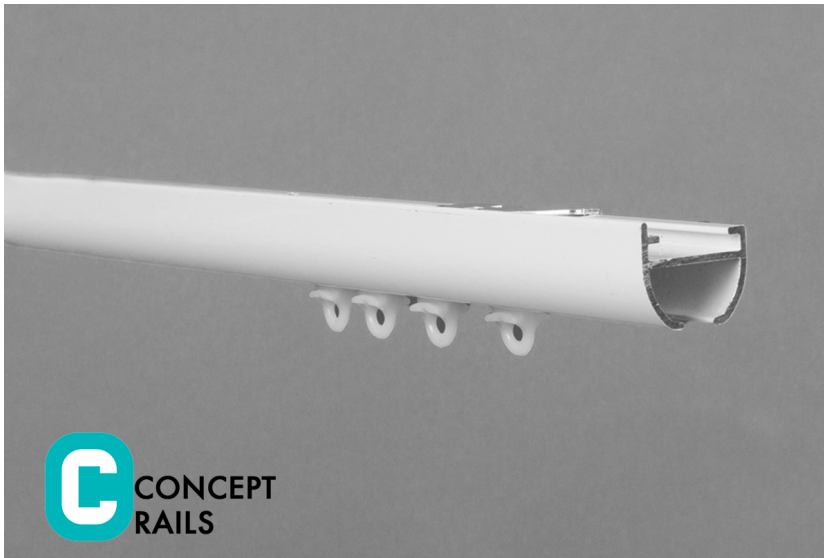

CONCEPT RAILS - GORDIJNRAILS BERLIN

Sterke rail // Onzichtbare bevestiging

Plafondmontage

Aluminium gordijnrail met onzichtbare bevestiging.

PRODUCTINFO

Materiaal: aluminium

Kleur: wit

Lengte: 600cm

Maat van de rail: 18,2mm hoog x 22mm breed.

Hoogte incl. plafondsteun: 18,5mm.

Elk eindkapje voegt 3mm toe aan de rail.

De plafondsteun draait onzichtbaar weg onder de rail.

Certificering: ISO/TS 16949, ISO 9001:2000 en milieucertificaat ISO 14001

GEBRUIK

Voor transparante gordijnen, overgordijnen en zware/hoge gordijnen.

*Bij gevoerde gordijnen > bestel extra plafondsteunen.

Het gordijn hangt onder de rail.

BUIGSERVICE

Deze gordijnrails kan [nog] niet worden gebogen.

Er wordt aan gewerkt!

GORDIJNTRANSPORT

[W4510] glijder kunststof wit, 6mm

[W4510] roller (glijder met oog)

[W4510] eindstop

BEVESTIGING

[W4510] plafondsteun

[W4510] klikplafondsteun