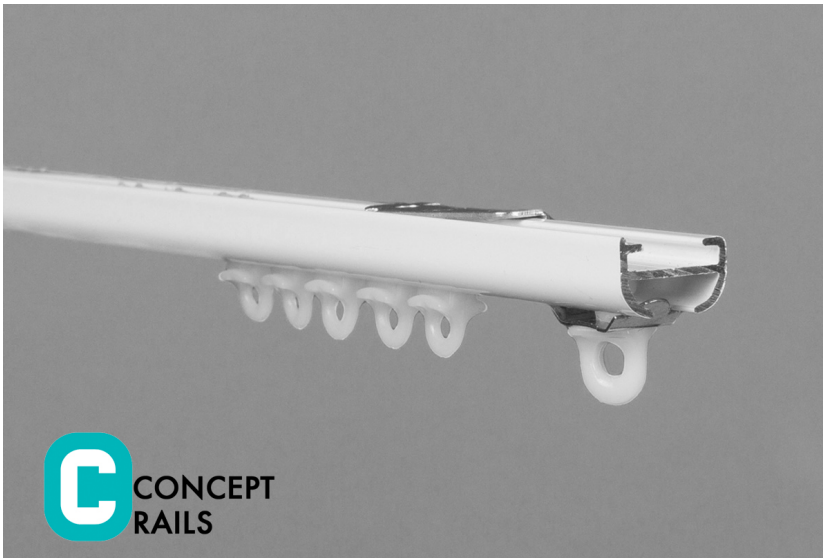

### Onzichtbare bevestiging

#### BUIG-SERVICE

Aluminium gordijnrail met onzichtbare bevestiging.

### PRODUCTINFO

Materiaal: aluminium

Kleur: wit

Lengte: 600cm

Maat van de rail: 11mm hoog x 16mm breed.

Inclusief de plafondsteun: 11mm hoog.

Elk eindkapje voegt 2mm toe aan de rail.

De plafondsteun draait onzichtbaar weg onder de rail.

### GEBRUIK

Voor transparante gordijnen en gordijnen.

Het gordijn hangt onder de rail.

Blindmontage, o.a. geschikt voor erkers.