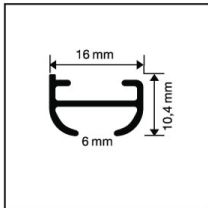

### PRODUCTINFO

Materiaal: aluminium

Kleur: wit

Lengte: 600cm

Maat van de rail: 11mm hoog x 16mm breed.

Inclusief de plafondsteun: 11mm hoog.

Elk eindkapje voegt 2mm toe aan de rail.

De plafondsteun draait onzichtbaar weg onder de rail.