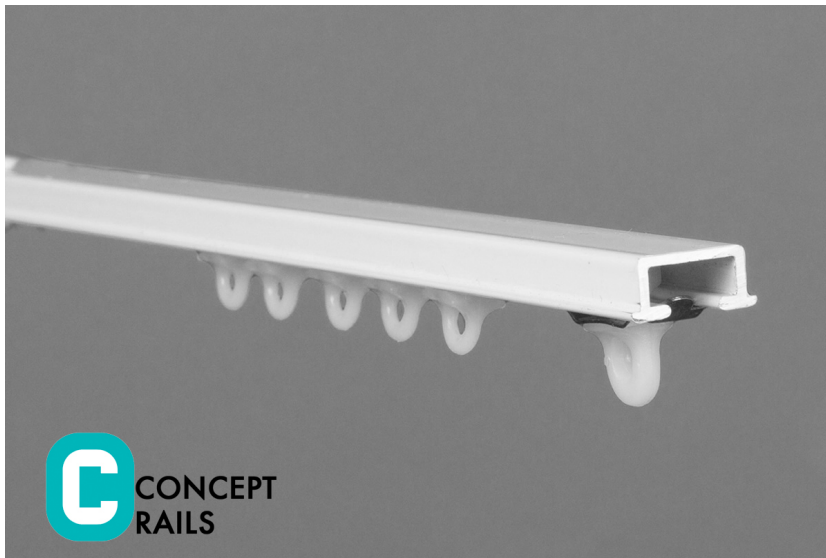

CONCEPT RAILS - GORDIJNRAILS BREDA

Rail voor infrezen / instucen

Plafondmontage

Aluminium gordijnrail infreesbaar / instucbaar.

Montage door de rail heen dmv ponsgaten.

PRODUCTINFO

Materiaal: aluminium

Kleur: wit

Lengte: 600cm

Maat van de rail: 7,3mm hoog x 17,4mm breed.

Perforatie om de 11,8cm.

Perforatie gat/sleuf maat 4mm x 10mm.

1e perforatiegat op 55mm vanaf railleinde.

Certificering: ISO/TS 16949, ISO 9001:2000 en milieucertificaat ISO 14001

GEBRUIK

Voor transparante gordijnen, gordijnen en gevoerde gordijnen.

BUIGSERVICE

Deze gordijnrails kan niet worden gebogen.

GORDIJNTRANSPORT

[W4800] glijder kunststof wit, 6mm

[W4800] eindstop

DEALERS / VERKRIJGBAAR BIJ: