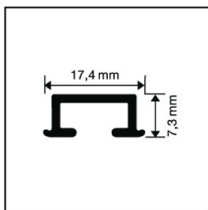

PRODUCTINFO

Materiaal: aluminium

Kleur: wit

Lengte: 600cm

Maat van de rail: 7,3mm hoog x 17,4mm breed.

Perforatie om de 11,8cm.

Perforatie gat/sleuf maat 4mm x 10mm.

1e perforatiegat op 55mm vanaf railleinde.

Certificering: ISO/TS 16949, ISO 9001:2000 en milieucertificaat ISO 14001

GEBRUIK

Voor transparante gordijnen, gordijnen en gevoerde gordijnen.

BUIGSERVICE

Deze gordijnrails kan niet worden gebogen.

GORDIJNTRANSPORT

[W4800] glijder kunststof wit, 6mm

[W4800] eindstop

DEALERS / VERKRIJGBAAR BIJ:

RoedesOnline - vestiging Almere

www.roedesonline.nl

info@roedesonline.nl

036 - 535 00 19