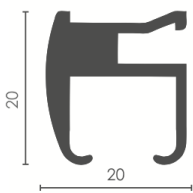

### PRODUCTINFO

Materiaal: aluminium

Kleur: wit / zilver brush / light polish

Lengte: 600cm

Maat van de rail: 17mm hoog x 17mm breed.

Rail + wandsteun: 4cm diep.

Rail + plafondsteunen 4cm diep.